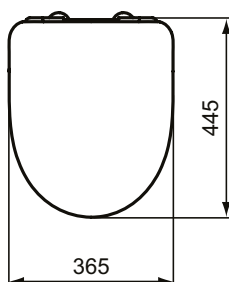

Ideal Standard

ilifeA

Numărul de articol: T467601

Capac vas WC, soft close, usor de detasat

Capac vas WC, inchidere lenta cu balamale usor de detasat, duroplast

Culoare: 01 - Alb european

Caracteristici: .Ușor de detașat

Mai multe detalii despre produs:

Tip:	Capac vas wc tip sandwich
Greutate netă (kg):	2,2
Materiat:	Duroplast
Designer:	Palomba Serafini Associati
Înălțime (mm):	50
Lățime (mm):	365
Adâncime (mm):	445
Mecanism balamale:	Inchidere lenta