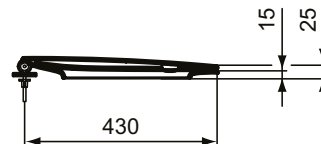

Ideal Standard

ilifeA

Numărul de articol: T467601

Capac vas WC, soft close, usor de detasat

Capac vas WC, inchidere lenta cu balamale usor de detasat, duroplast

Culoare: 01 - Alb european

Caracteristici: .Ușor de detașat

Mai multe detalii despre produs:

Tip:	Capac vas wc tip sandwich
Greutate netă (kg):	2,2
Materiat:	Duroplast
Designer:	Palomba Serafini Associati
Înălțime (mm):	50
Lățime (mm):	365
Adâncime (mm):	445
Mecanism balamale:	Inchidere lenta