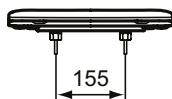

Ideal Standard

ilifeA

Numărul de articol: T467601

Capac vas WC, soft close, usor de detasat

Capac vas WC, inchidere lenta cu balamale usor de detasat, duroplast

Culoare: 01 - Alb european

Caracteristici: .Ușor de detașat

Mai multe detalii despre produs:

Tip:	Capac vas wc tip sandwich
Greutate netă (kg):	2,2
Materiat:	Duroplast
Designer:	Palomba Serafini Associati
Înălțime (mm):	50
Lățime (mm):	365
Adâncime (mm):	445
Mecanism balamale:	Inchidere lenta